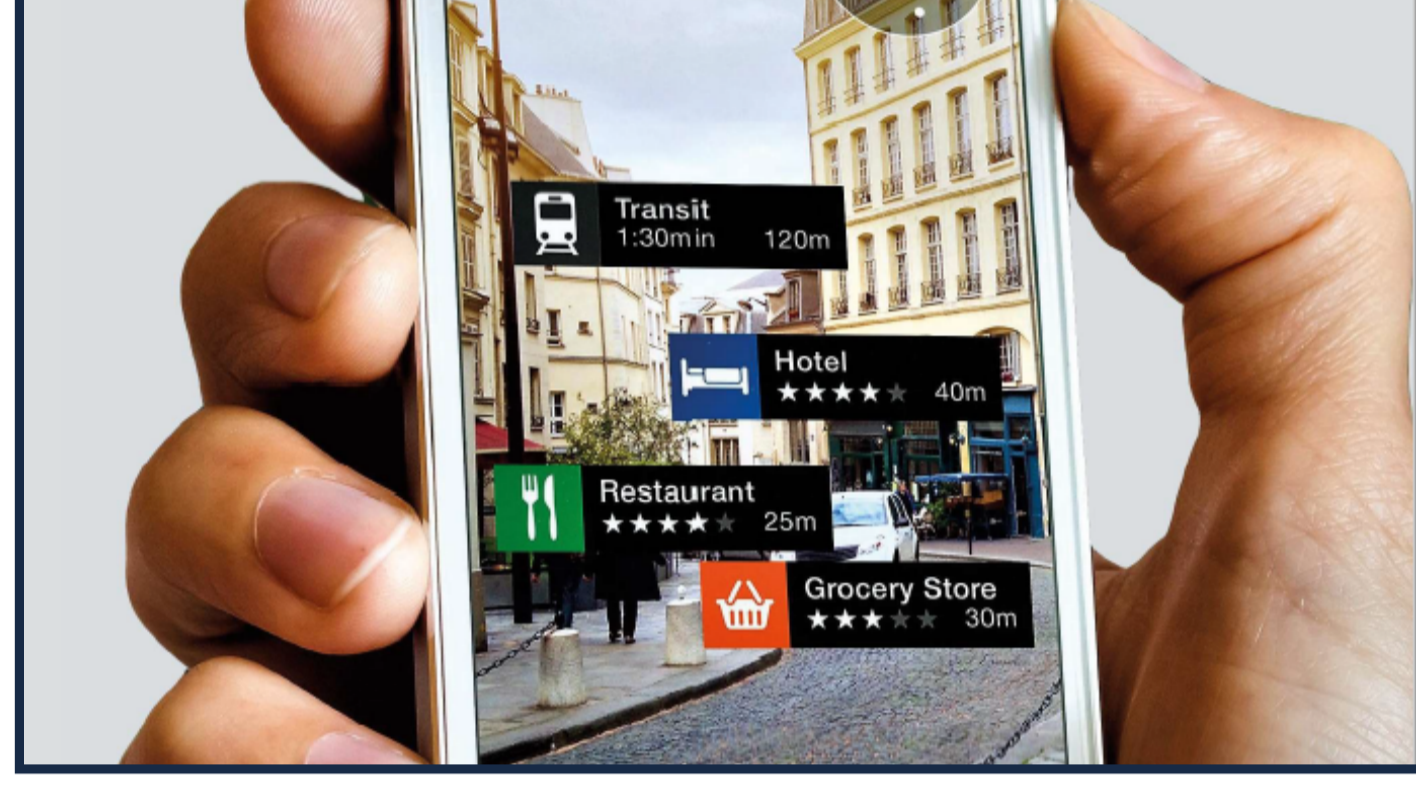

AR UYGULAMALAR

Konsept ürünlerde tasarım kolaylığı Uygulama alanında nesnel simülasyon Canlı etkileşim sayesinde hayatı kolaylaştırır Tüm sektörler ve kurumlara özel tasarımlar Eğitim sektörüne uyarlanabilir yazılım çeşitleri