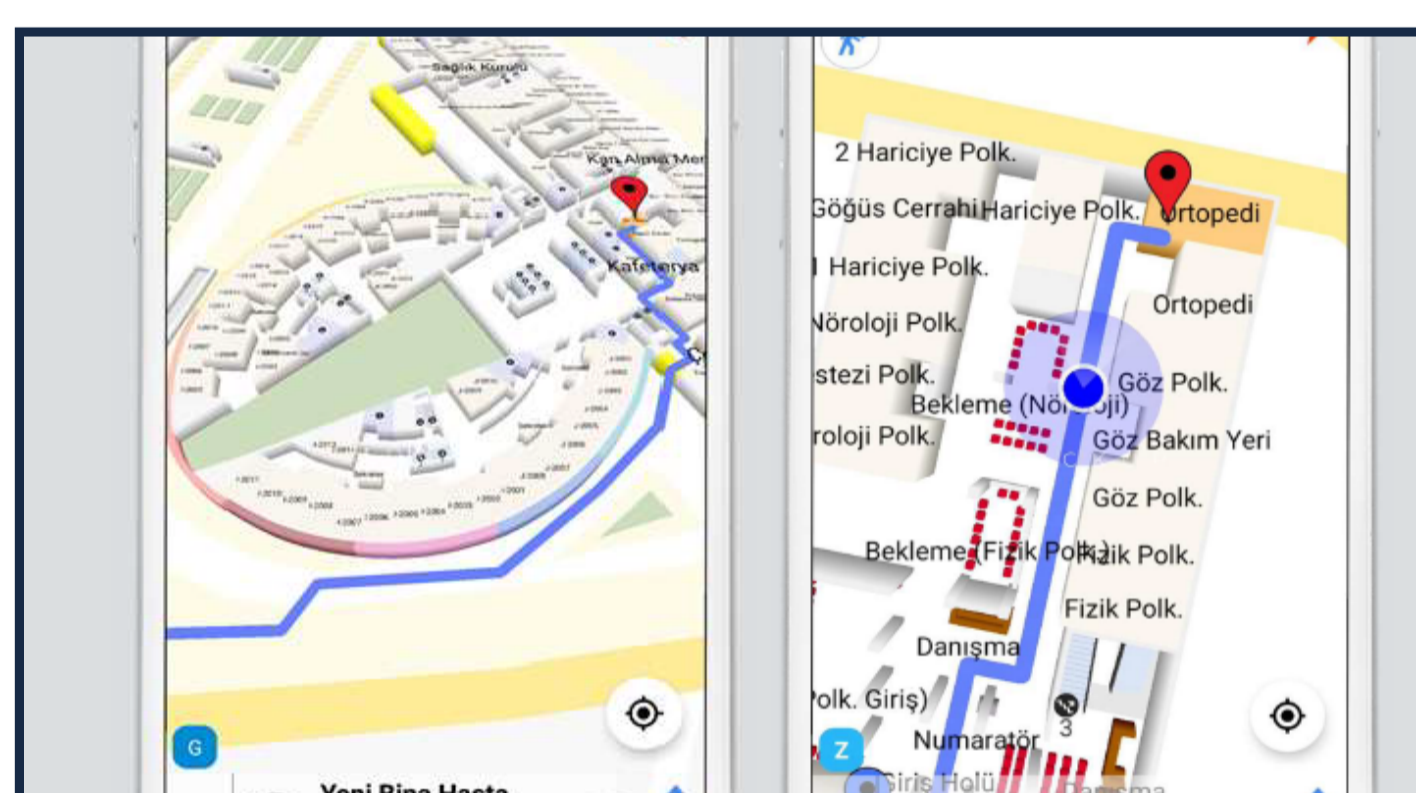

HOLELENS APPLICATIONS

Efficiency in industrial areas and avoid wasting time To all sectors and institutions types of software Architectural designs live simulate as Designs interactively 3D imaging Using time effectively increase efficiency

<https://www.kodpit.com/tr/>

Firma Ürünleri

Company Products

BİNA İÇİ NAVİGASYON

Misafirleriniz kurumunuza geldiğinde uygulama ekranından kurum içi birimleri aratabilir, harita üzerinden seçebilir ve en hızlı şekilde rota çizerek ilgili birime hızlıca ulaşabilirler. Bina içi navigasyon sistemine ait yazılım, İTÜ'de görevli Türk yazılım mühendisler tarafından geliştirilmiş A'dan Z'ye yerli üretim bir üründür.